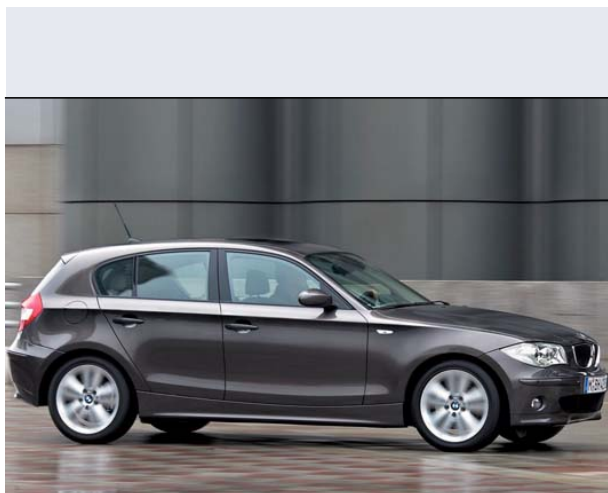

120i Futura

Vendi la tua auto in un click! Gratis!

Scheda Tecnica

Prezzo:	30051
Alimentazione:	benzina
Cilindrata:	1995 cc
Potenza:	110 kW (150 CV)
Velocità ½ Max:	217 km/h
Omologazione:	Euro 4
Portiere:	5
Posti a sedere:	5
Carrozzeria:	berlina 3/5 porte
Lunghezza:	423 cm
Larghezza:	175 cm
Altezza:	143 cm
Passo:	266 cm
Volume Bagagliaio:	330 - 1.150 dc min/max
Capacità ½ serbatoio:	50 litri
Motore:	4 cilindri in linea
Cambio:	meccanico a 6 rapporti
Coppia:	200
Accelerazione 0/100 km/h in:	8.70
Trazione:	posteriore
Massa:	1260 Kg
Consumi	
Ciclo Urbano 100 Km:	10 litri
Extraurbano 100 Km:	5 litri
Percorso Misto 100 Km:	7 litri

Accessori di Serie

ABS, Appoggiatesta anteriori regolabili, Bracciolo anteriore, Cambio manuale a 6 marce, Cerchi in lega styling 229 7Jx16 e pneu. 25-55, Chiave con transponder, Chiusura centralizzata, Cinture a 3 punti e poggiatesta per terzo passeggero posteriore, Comandi multifunzione sul volante, Computer di bordo, Controllo automatico di stabilit

Optionals

Adaptive Light Control (ALC) euro:420, Allestimento Design stoffa Motion-Sensatec euro:150, Allestimento porta-oggetti euro:180, Allestimento stoffa Network euro:150, Ancoraggio ISO-Fix per seggiolini bambino euro: 90, Antifurto con telecomando euro:460, Assetto sportivo euro:300, Cambio automatico a 6 rapporti con Steptronic euro: 2.150, Caricatore 6 CD (solo con autoradio BMW) euro:430, Cerchi in lega styling 141 7Jx17 e pneu. 25-5 euro:470, Cerchi in lega styling 142 7(7