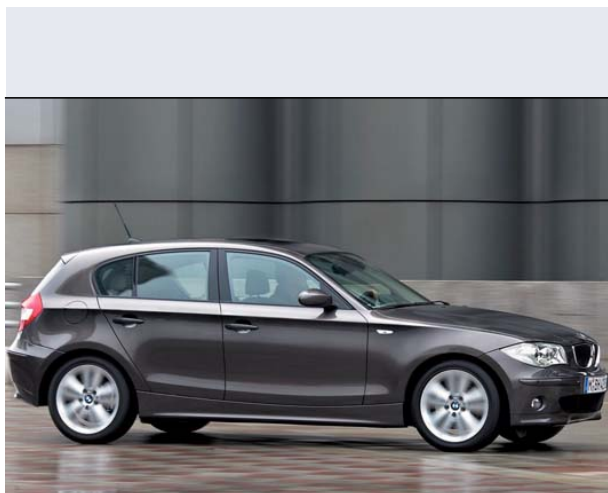

130i Futura

Vendi la tua auto in un click! Gratis!

Scheda Tecnica

Prezzo:	37251
Alimentazione:	benzina
Cilindrata:	2996 cc
Potenza:	195 kW (265 CV)
Velocità ½ Max:	250 km/h
Omologazione:	Euro 4
Portiere:	5
Posti a sedere:	5
Carrozzeria:	berlina 3/5 porte
Lunghezza:	423 cm
Larghezza:	175 cm
Altezza:	143 cm
Passo:	266 cm
Volume Bagagliaio:	330 - 1.150 dc min/max
Capacità ½ serbatoio:	50 litri
Motore:	6 cilindri in linea
Cambio:	meccanico a 6 rapporti
Coppia:	315
Accelerazione 0/100 km/h in:	6.10
Trazione:	posteriore
Massa:	1375 Kg
Consumi	
Ciclo Urbano 100 Km:	13 litri
Extraurbano 100 Km:	6 litri
Percorso Misto 100 Km:	9 litri

Accessori di Serie

ABS, Appoggiatesta anteriori regolabili, Bracciolo anteriore, Cambio manuale a 6 marce, Cerchi in lega styling 141 7Jx17 e pneu. 25-5, Chiave con transponder, Chiusura centralizzata, Cinture a 3 punti e poggiatesta per terzo passeggero posteriore, Comandi multifunzione sul volante, Computer di bordo, Controllo automatico di stabilit

Optionals

Active steering euro: 1.360, Adaptive Light Control (ALC) euro:420, Allestimento porta-oggetti euro:180, Ancoraggio ISO-Fix per seggiolini bambino euro: 90, Antifurto con telecomando euro:460, Assetto sportivo euro:300, Cambio automatico a 6 rapporti con Steptronic euro: 2.300, Caricatore 6 CD (solo con autoradio BMW) euro:430, Cerchi in lega styling 142 7(7