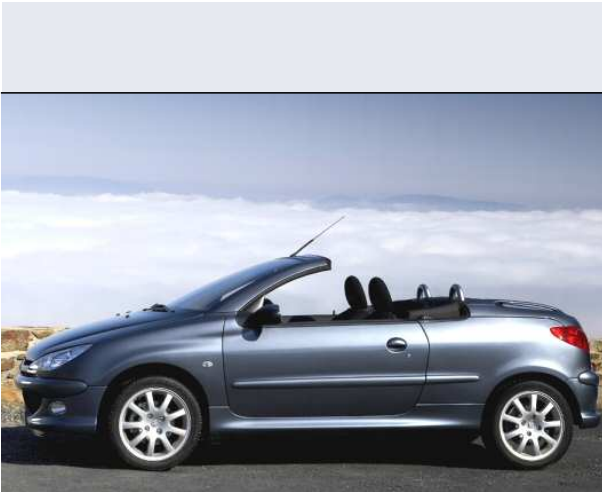

206 1.6 16V CC

Vendi la tua auto in un click! Gratis!

Scheda Tecnica

Prezzo:	18951
Alimentazione:	benzina
Cilindrata:	1587 cc
Potenza:	80 kW (109 CV)
Velocità ½ Max:	193 km/h
Omologazione:	Euro 4

Portiere:	2
Posti a sedere:	4
Carrozzeria:	cabrio e spider
Lunghezza:	384 cm
Larghezza:	167 cm
Altezza:	137 cm
Passo:	244 cm
Volume Bagagliaio:	320 -0 dc min/max
Capacità ½ serbatoio:	50 litri