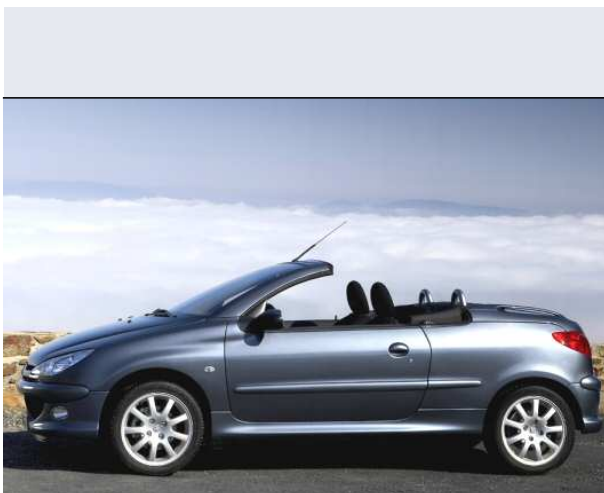

206 1.6 16V HDi CC FAP

Vendi la tua auto in un click! Gratis!

Scheda Tecnica

Prezzo: 21151
Alimentazione: diesel
Cilindrata: 1560 cc
Potenza: 80 kW (110 CV)
Velocità ½ Max: 186 km/h
Omologazione: Euro 4

Portiere: 2
Posti a sedere: 4
Carrozzeria: cabrio e spider
Lunghezza: 384 cm
Larghezza: 167 cm
Altezza: 137 cm
Passo: 244 cm
Volume Bagagliaio: 320 -0 dc min/max
Capacità ½ serbatoio: 50 litri