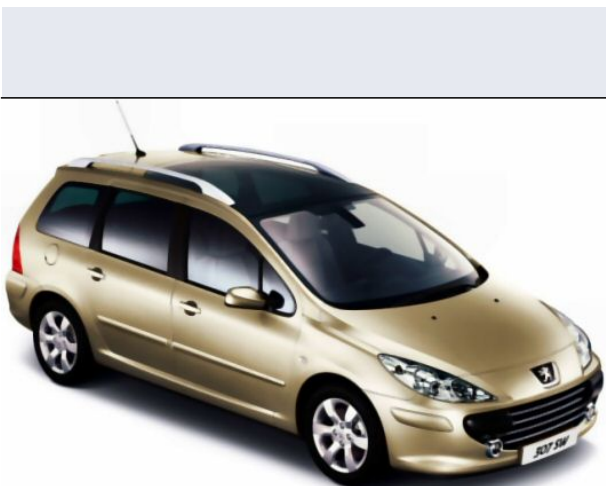

307 1.6 16V HDi SW X-Line FAP

Vendi la tua auto in un click! Gratis!

VENDI AUTO
AUTO MARKETPLACE

Scheda Tecnica

Prezzo:	20551
Alimentazione:	diesel
Cilindrata:	1560 cc
Potenza:	80 kW (110 CV)
Velocità $\frac{1}{2}$ Max:	183 km/h
Omologazione:	Euro 4
Portiere:	5
Posti a sedere:	5
Carrozzeria:	station wagon
Lunghezza:	443 cm
Larghezza:	176 cm
Altezza:	154 cm
Passo:	271 cm
Volume Bagagliaio:	503 - 1.539 dc min/max
Capacità $\frac{1}{2}$ serbatoio:	60 litri
Motore:	4 cilindri in linea
Cambio:	meccanico a 5 rapporti
Coppia:	240
Accelerazione 0/100 km/h in:	13.50
Trazione:	anteriore
Massa:	1417 Kg
Consumi	
Ciclo Urbano 100 Km:	6 litri
Extraurbano 100 Km:	4 litri
Percorso Misto 100 Km:	5 litri