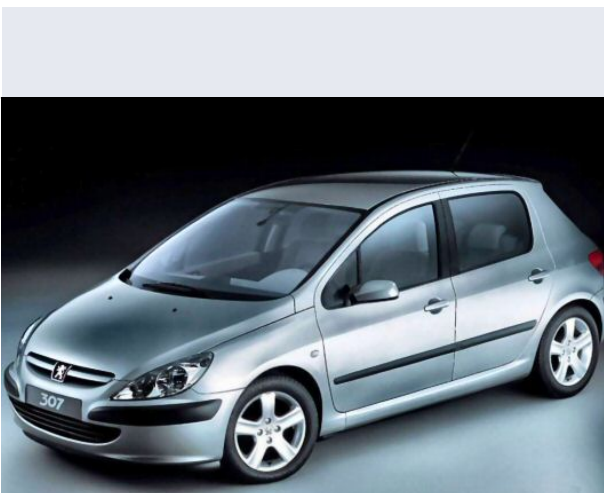

307 1.6 16V HDi.90CV 3p. Zenith

Vendi la tua auto in un click! Gratis!

VENDI AUTO
AUTO MARKETPLACE

Scheda Tecnica

Prezzo:	16701
Alimentazione:	diesel
Cilindrata:	1560 cc
Potenza:	66 kW (90 CV)
Velocità ½ Max:	179 km/h
Omologazione:	Euro 4
Portiere:	3
Posti a sedere:	5
Carrozzeria:	berlina 3/5 porte
Lunghezza:	421 cm
Larghezza:	175 cm
Altezza:	151 cm
Passo:	261 cm
Volume Bagagliaio:	341 - 1.328 dc min/max
Capacità ½ serbatoio:	60 litri
Motore:	4 cilindri in linea
Cambio:	meccanico a 5 rapporti
Coppia:	215
Accelerazione 0/100 km/h in:	13.90
Trazione:	anteriore
Massa:	1214 Kg
Consumi	
Ciclo Urbano 100 Km:	6 litri
Extraurbano 100 Km:	4 litri
Percorso Misto 100 Km:	4 litri

Optionals

Cerchi in lega 15 euro:400, Climatizzatore manuale euro:900, Vernice metallizzata euro:420, Pack Audio 2 (con RD4) euro:450:Radio CD RD4-RDS, display A+ e comandi al volante :6 altoparlanti , Pack Comfort (307) euro:160:Alzacristalli ant. el. sequenziali e antipizzicamento :Retrovisori termici reg. elettricamente ,