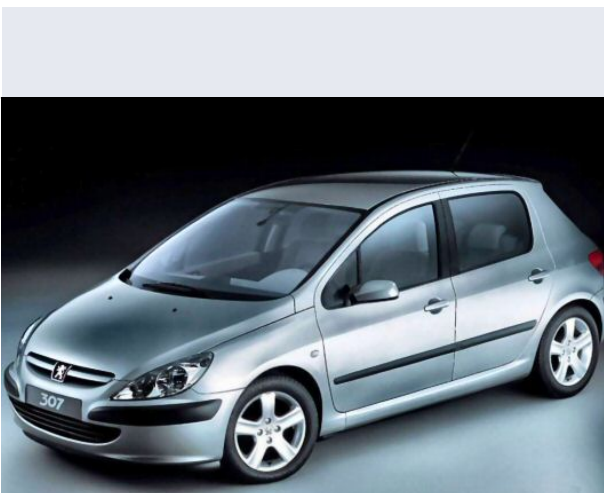

307 1.6 16V HDi.90CV 5p. Zenith

Vendi la tua auto in un click! Gratis!

VENDI AUTO
AUTO MARKETPLACE

Scheda Tecnica

Prezzo:	17201
Alimentazione:	diesel
Cilindrata:	1560 cc
Potenza:	66 kW (90 CV)
Velocità $\frac{1}{2}$ Max:	179 km/h
Omologazione:	Euro 4
Portiere:	5
Posti a sedere:	5
Carrozzeria:	berlina 3/5 porte
Lunghezza:	421 cm
Larghezza:	175 cm
Altezza:	151 cm
Passo:	261 cm
Volume Bagagliaio:	341 - 1.328 dc min/max
Capacità $\frac{1}{2}$ serbatoio:	60 litri
Motore:	4 cilindri in linea
Cambio:	meccanico a 5 rapporti
Coppia:	215
Accelerazione 0/100 km/h in:	13.90
Trazione:	anteriore
Massa:	1231 Kg
Consumi	
Ciclo Urbano 100 Km:	6 litri
Extraurbano 100 Km:	4 litri
Percorso Misto 100 Km:	4 litri

Optionals

Cerchi in lega 15 euro:400, Climatizzatore manuale euro:900, Vernice metallizzata euro:420, Pack Audio 2 (con RD4) euro:450:Radio CD RD4-RDS, display A+ e comandi al volante :6 altoparlanti , Pack Comfort (307) euro:160:Alzacristalli ant. el. sequenziali e antipizzicamento :Retrovisori termici reg. elettricamente ,