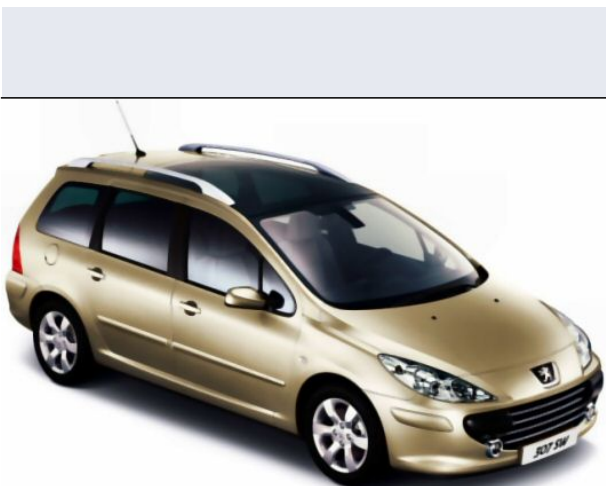

## 307 1.6 16V HDi.90CV SW X-Line

Vendi la tua auto in un click! Gratis!

**VENDI AUTO**  
AUTO MARKETPLACE