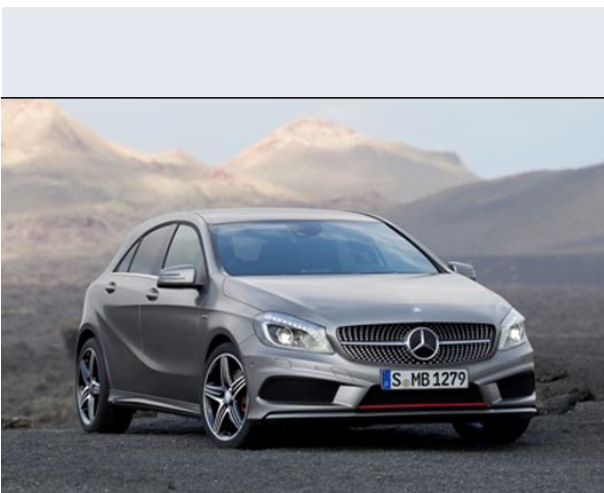

A 200 Coupe Avantgarde

Vendi la tua auto in un click! Gratis!

Scheda Tecnica

Prezzo:	24331
Alimentazione:	benzina
Cilindrata:	2034 cc
Potenza:	100 kW (136 CV)
Velocità ½ Max:	200 km/h
Omologazione:	Euro 4
Portiere:	3
Posti a sedere:	5
Carrozzeria:	berlina 3/5 porte
Lunghezza:	384 cm
Larghezza:	176 cm
Altezza:	160 cm
Passo:	257 cm
Volume Bagagliaio:	435 - 1.370 dc min/max
Capacità ½ serbatoio:	54 litri
Motore:	4 cilindri in linea
Cambio:	meccanico a 5 rapporti
Coppia:	185
Accelerazione 0/100 km/h in:	9.80
Trazione:	anteriore
Massa:	1165 Kg
Consumi	
Ciclo Urbano 100 Km:	9 litri
Extraurbano 100 Km:	5 litri
Percorso Misto 100 Km:	7 litri