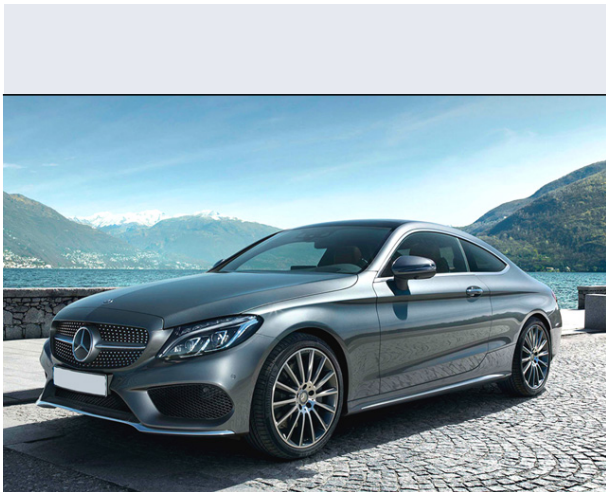

C 200 K TPS Sportcoupe Avantgarde Sport

Vendi la tua auto in un click! Gratis!

Scheda Tecnica

Prezzo:	33409
Alimentazione:	benzina
Cilindrata:	1796 cc
Potenza:	120 kW (163 CV)
Velocità ½ Max:	234 km/h
Omologazione:	Euro 4
Portiere:	3
Posti a sedere:	4
Carrozzeria:	coupé
Lunghezza:	434 cm
Larghezza:	173 cm
Altezza:	141 cm
Passo:	272 cm
Volume Bagagliaio:	310 - 1.100 dc min/max
Capacità ½ serbatoio:	62 litri
Motore:	4 cilindri in linea
Cambio:	meccanico a 6 rapporti
Coppia:	240
Accelerazione 0/100 km/h in:	9.10
Trazione:	posteriore
Massa:	1390 Kg
Consumi	
Ciclo Urbano 100 Km:	11 litri
Extraurbano 100 Km:	6 litri
Percorso Misto 100 Km:	8 litri