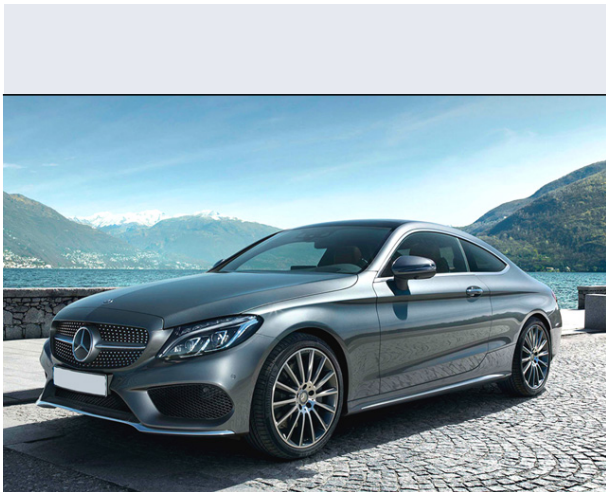

C 200 K TPS Sportcoupe Elegance Sport

Vendi la tua auto in un click! Gratis!

VENDIAuto
AUTO MARKETPLACE

Scheda Tecnica

Prezzo:	31531
Alimentazione:	benzina
Cilindrata:	1796 cc
Potenza:	120 kW (163 CV)
Velocità ½ Max:	234 km/h
Omologazione:	Euro 4
Portiere:	3
Posti a sedere:	4
Carrozzeria:	coupé
Lunghezza:	434 cm
Larghezza:	173 cm
Altezza:	141 cm
Passo:	272 cm
Volume Bagagliaio:	310 - 1.100 dc min/max
Capacità ½ serbatoio:	62 litri
Motore:	4 cilindri in linea
Cambio:	meccanico a 6 rapporti
Coppia:	240
Accelerazione 0/100 km/h in:	9.10
Trazione:	posteriore
Massa:	1390 Kg
Consumi	
Ciclo Urbano 100 Km:	11 litri
Extraurbano 100 Km:	6 litri
Percorso Misto 100 Km:	8 litri