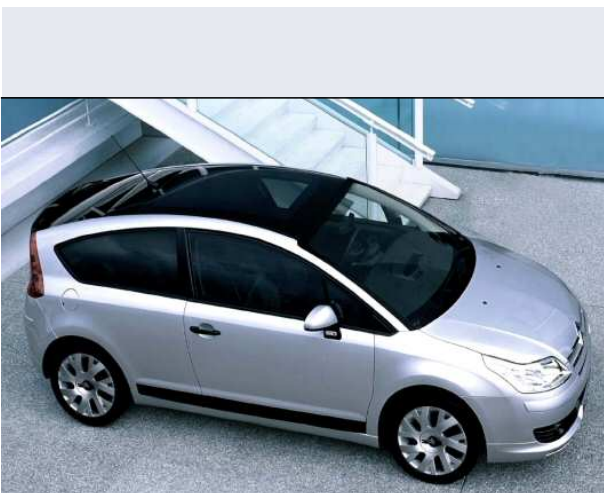

C4 Coupe 1.4 16V Seduction

Vendi la tua auto in un click! Gratis!

Scheda Tecnica

Prezzo:	16201
Alimentazione:	benzina
Cilindrata:	1360 cc
Potenza:	65 kW (88 CV)
Velocità ½ Max:	182 km/h
Omologazione:	Euro 4
Portiere:	3
Posti a sedere:	5
Carrozzeria:	coupé
Lunghezza:	427 cm
Larghezza:	177 cm
Altezza:	146 cm
Passo:	261 cm
Volume Bagagliaio:	342 - 1.100 dc min/max
Capacità ½ serbatoio:	60 litri
Motore:	4 cilindri in linea
Cambio:	meccanico a 5 rapporti
Coppia:	133
Accelerazione 0/100 km/h in:	12.80
Trazione:	anteriore
Massa:	1182 Kg
Consumi	
Ciclo Urbano 100 Km:	8 litri
Extraurbano 100 Km:	5 litri
Percorso Misto 100 Km:	6 litri

Accessori di Serie

ABS + Rip. el. di frenata + Aiuto frenata d'emergenza, Alzacristalli elettrici anteriori, Appoggiatesta posteriori, Autoradio mono-CD con comandi al volante (6 alt.), Bande di contatto paraurti tinta carrozzeria, Cambio manuale a 5 marce, Chiave con transponder, Chiusura centralizzata con telecomando alta frequenza, Computer di bordo, Copricerchi Azzana 16, Correttore assetto fari, Diffusore integrato di fragranze, Fendinebbia, Immobilizzatore, Indicatore temperatura esterna, Interni in tessuto Tryweb, Pretensionatore cinture, Profili laterali neri, Regolatore-limitatore di velocità, Retrovisori in tinta carrozzeria, Retrovisori reg. elettricamente, Sedile guida regolabile in altezza, Sedile posteriore sdoppiato, Sedili anteriori sport, Sensori di parcheggio posteriori, Servosterzo ad assistenza variabile, Tergilunotto, Volante a comandi centr. fissi reg. in altezza e profondità, Airbag conducente + passeggero disattivabile: Airbag passeggero : Airbag guida Airbag laterali anteriori + airbag a tendina ant. e post.: Airbag a tendina : Airbag laterali Climatizzatore (comprende cassetto portaoggetti refrigerato): Climatizzatore manuale : Cassetto portaoggetti refrigerato