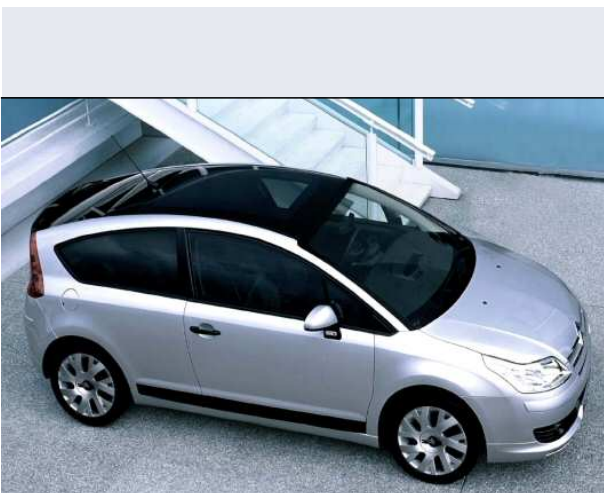

C4 Coupe 1.6 16V HDi Entry

Vendi la tua auto in un click! Gratis!

Scheda Tecnica

Prezzo:	16001
Alimentazione:	diesel
Cilindrata:	1560 cc
Potenza:	66 kW (90 CV)
Velocità ½ Max:	180 km/h
Omologazione:	Euro 4
Portiere:	3
Posti a sedere:	5
Carrozzeria:	coupé
Lunghezza:	427 cm
Larghezza:	177 cm
Altezza:	146 cm
Passo:	261 cm
Volume Bagagliaio:	342 - 1.100 dc min/max
Capacità ½ serbatoio:	60 litri
Motore:	4 cilindri in linea
Cambio:	meccanico a 5 rapporti
Coppia:	215
Accelerazione 0/100 km/h in:	12.50
Trazione:	anteriore
Massa:	1257 Kg
Consumi	
Ciclo Urbano 100 Km:	5 litri
Extraurbano 100 Km:	4 litri
Percorso Misto 100 Km:	4 litri