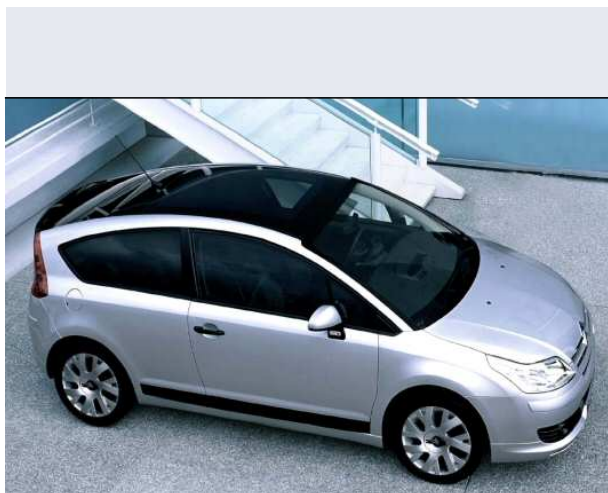

C4 Coupe 1.6 16V HDi FAP Classique

Vendi la tua auto in un click! Gratis!

VENDI AUTO
AUTO MARKETPLACE

Scheda Tecnica

Prezzo:	19651
Alimentazione:	diesel
Cilindrata:	1560 cc
Potenza:	80 kW (110 CV)
Velocità ½ Max:	192 km/h
Omologazione:	Euro 4
Portiere:	3
Posti a sedere:	5
Carrozzeria:	coupé
Lunghezza:	427 cm
Larghezza:	177 cm
Altezza:	146 cm
Passo:	261 cm
Volume Bagagliaio:	342 - 1.100 dc min/max
Capacità ½ serbatoio:	60 litri
Motore:	4 cilindri in linea
Cambio:	meccanico a 5 rapporti
Coppia:	240
Accelerazione 0/100 km/h in:	11.20
Trazione:	anteriore
Massa:	1280 Kg
Consumi	
Ciclo Urbano 100 Km:	6 litri
Extraurbano 100 Km:	4 litri
Percorso Misto 100 Km:	4 litri