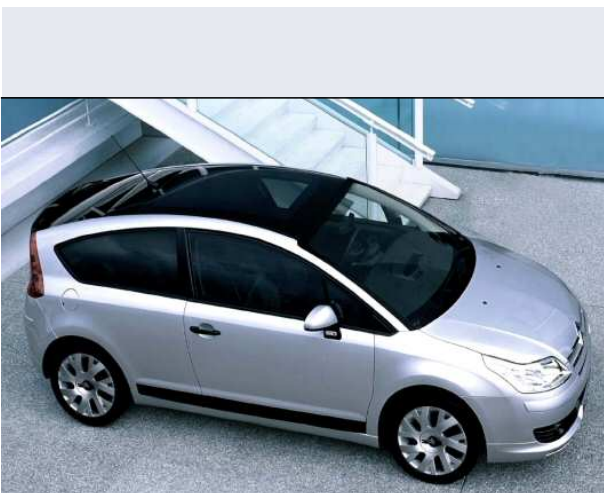

C4 Coupe 1.6 16V HDi FAP VTR

Vendi la tua auto in un click! Gratis!

Scheda Tecnica

Prezzo:	20301
Alimentazione:	diesel
Cilindrata:	1560 cc
Potenza:	80 kW (110 CV)
Velocità ½ Max:	192 km/h
Omologazione:	Euro 4
Portiere:	3
Posti a sedere:	5
Carrozzeria:	coupé
Lunghezza:	427 cm
Larghezza:	177 cm
Altezza:	146 cm
Passo:	261 cm
Volume Bagagliaio:	342 - 1.100 dc min/max
Capacità ½ serbatoio:	60 litri
Motore:	4 cilindri in linea
Cambio:	meccanico a 5 rapporti
Coppia:	240
Accelerazione 0/100 km/h in:	11.20
Trazione:	anteriore
Massa:	1280 Kg
Consumi	
Ciclo Urbano 100 Km:	6 litri
Extraurbano 100 Km:	4 litri
Percorso Misto 100 Km:	4 litri