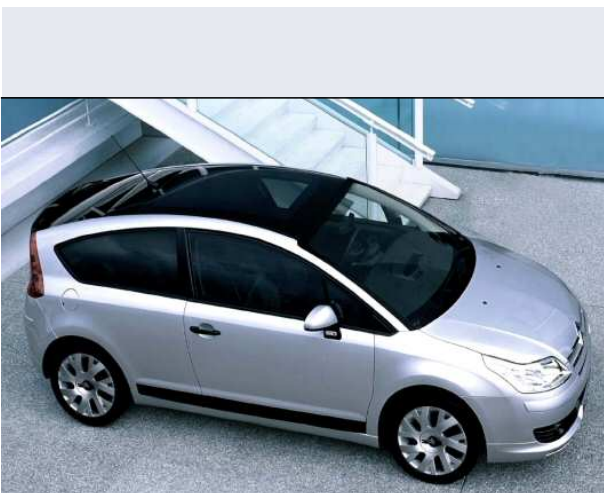

C4 Coupe 1.6 16V HDi Seduction

Vendi la tua auto in un click! Gratis!

Scheda Tecnica

Prezzo:	18451
Alimentazione:	diesel
Cilindrata:	1560 cc
Potenza:	66 kW (90 CV)
Velocità ½ Max:	180 km/h
Omologazione:	Euro 4
Portiere:	3
Posti a sedere:	5
Carrozzeria:	coupé
Lunghezza:	427 cm
Larghezza:	177 cm
Altezza:	146 cm
Passo:	261 cm
Volume Bagagliaio:	342 - 1.100 dc min/max
Capacità ½ serbatoio:	60 litri
Motore:	4 cilindri in linea
Cambio:	meccanico a 5 rapporti
Coppia:	215
Accelerazione 0/100 km/h in:	12.50
Trazione:	anteriore
Massa:	1257 Kg
Consumi	
Ciclo Urbano 100 Km:	5 litri
Extraurbano 100 Km:	4 litri
Percorso Misto 100 Km:	4 litri

Accessori di Serie

ABS + Rip. el. di frenata + Aiuto frenata d'emergenza, Alzacristalli elettrici anteriori, Appoggiatesta posteriori, Autoradio mono-CD con comandi al volante (6 alt.), Bande di contatto paraurti tinta carrozzeria, Cambio manuale a 5 marce, Chiave con transponder, Chiusura centralizzata con telecomando alta frequenza, Computer di bordo, Copricerchi Azzana 16, Correttore assetto fari, Diffusore integrato di fragranze, Fendinebbia, Immobilizzatore, Indicatore temperatura esterna, Interni in tessuto Tryweb, Pretensionatore cinture, Profili laterali neri, Regolatore-limitatore di velocità, Retrovisori in tinta carrozzeria, Retrovisori reg. elettricamente, Sedile guida regolabile in altezza, Sedile posteriore sdoppiato, Sedili anteriori sport, Sensori di parcheggio posteriori, Servosterzo ad assistenza variabile, Tergilunotto, Volante a comandi centr. fissi reg. in altezza e profondità, Airbag conducente + passeggero disattivabile: Airbag passeggero : Airbag guida Airbag laterali anteriori + airbag a tendina ant. e post.: Airbag a tendina : Airbag laterali Climatizzatore (comprende cassetto portaoggetti refrigerato): Climatizzatore manuale : Cassetto portaoggetti refrigerato