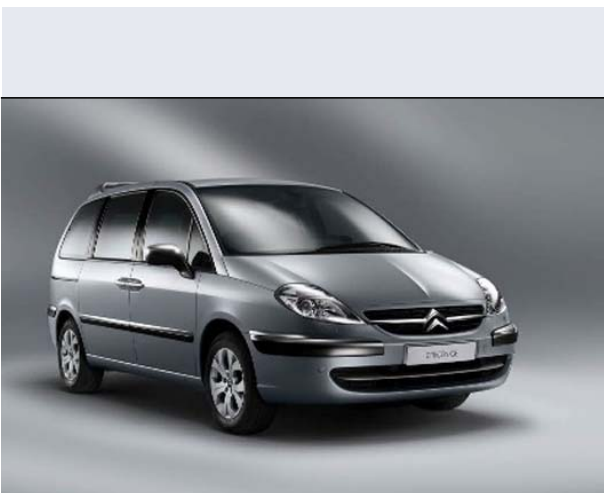

C8 2.0 16V Elegance

Vendi la tua auto in un click! Gratis!

Scheda Tecnica

Prezzo:	28641
Alimentazione:	benzina
Cilindrata:	1997 cc
Potenza:	103 kW (140 CV)
Velocità ½ Max:	188 km/h
Omologazione:	Euro 4
Portiere:	5
Posti a sedere:	5
Carrozzeria:	monovolume e multispazio
Lunghezza:	473 cm
Larghezza:	185 cm
Altezza:	175 cm
Passo:	282 cm
Volume Bagagliaio:	480 - 2.948 dc min/max
Capacità ½ serbatoio:	80 litri
Motore:	4 cilindri in linea
Cambio:	meccanico a 5 rapporti
Coppia:	200
Accelerazione 0/100 km/h in:	11.60
Trazione:	anteriore
Massa:	1631 Kg
Consumi	
Ciclo Urbano 100 Km:	12 litri
Extraurbano 100 Km:	7 litri
Percorso Misto 100 Km:	9 litri

Optionals

7 posti: 2 sedili singoli 3a fila euro: 640, 8 posti: Panchetta 3 posti in 3ª fila euro: 750, Vernice metallizzata euro: 420, Pack Audio Telematico Navidrive SEAL euro: 2.290: Sistema Telefono GSM Dual Band viva voce : CD-ROM Cartografia Italia : Caricatore 6 CD : Servizio di Emergenza Localizzata (SEAL) : Navigatore a colori con schermo 16-9 : Riconoscimento vocale , Pack Famiglia euro: 1.880: Retrovisore interno electrochrome : Tergicristallo anteriore automatico : Porte lat. elettriche : Sensori di parcheggio posteriori : Accensione automatica fari : 7 posti: 2 sedili singoli 3a fila , Pack Famiglia VIP euro: 3.480: Sensori di parcheggio posteriori : Retrovisore interno fotocromatico : Vetri oscurati : Porte lat. elettriche : Accensione automatica fari : Triplo tetto panoramico elettrico : Tergicristallo automatico con sensore pioggia ,