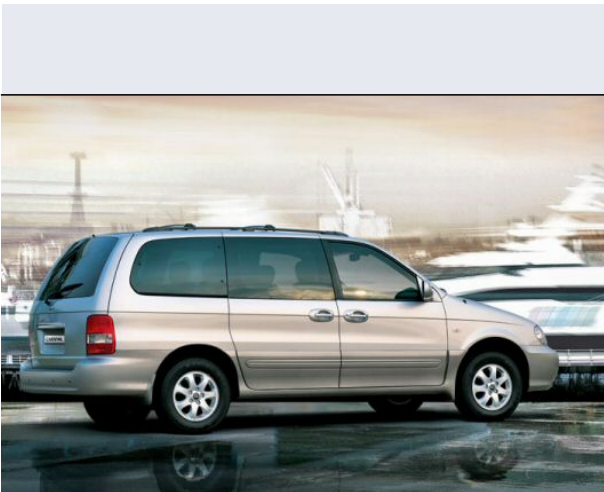

Carnival 2.9 CRDi 16V Class

Vendi la tua auto in un click! Gratis!

VENDI AUTO
AUTO MARKETPLACE

Scheda Tecnica

Prezzo:	26671
Alimentazione:	diesel
Cilindrata:	2902 cc
Potenza:	106 kW (145 CV)
Velocità $\frac{1}{2}$ Max:	168 km/h
Omologazione:	Euro 3
Portiere:	5
Posti a sedere:	7
Carrozzeria:	monovolume e multispazio
Lunghezza:	493 cm
Larghezza:	190 cm
Altezza:	181 cm
Passo:	291 cm
Volume Bagagliaio:	619 - 3.616 dc min/max
Capacità $\frac{1}{2}$ serbatoio:	75 litri
Motore:	4 cilindri in linea
Cambio:	meccanico a 5 rapporti
Coppia:	310
Accelerazione 0/100 km/h in:	14.00
Trazione:	anteriore
Massa:	2100 Kg
Consumi	
Ciclo Urbano 100 Km:	10 litri
Extraurbano 100 Km:	6 litri
Percorso Misto 100 Km:	7 litri