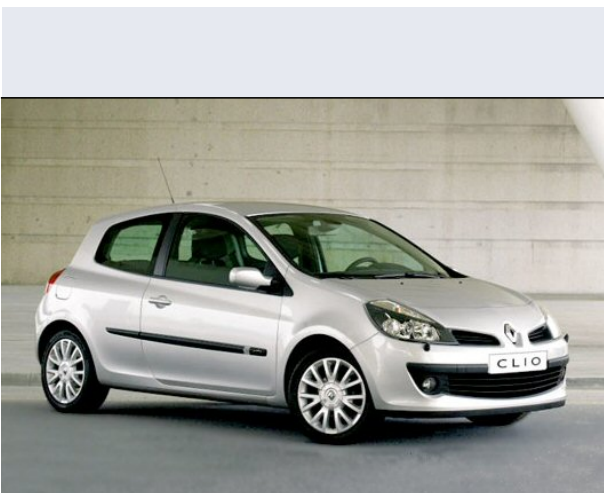

Clio 1.4 16V 5p. Confort

Vendi la tua auto in un click! Gratis!

Scheda Tecnica

Prezzo:	13721
Alimentazione:	benzina
Cilindrata:	1390 cc
Potenza:	72 kW (98 CV)
Velocità ½ Max:	183 km/h
Omologazione:	Euro 4
Portiere:	5
Posti a sedere:	5
Carrozzeria:	berlina 3/5 porte
Lunghezza:	399 cm
Larghezza:	171 cm
Altezza:	149 cm
Passo:	258 cm
Volume Bagagliaio:	288 - 1.038 dc min/max
Capacità ½ serbatoio:	55 litri
Motore:	4 cilindri in linea
Cambio:	meccanico a 5 rapporti
Coppia:	127
Accelerazione 0/100 km/h in:	11.30
Trazione:	anteriore
Massa:	1145 Kg
Consumi	
Ciclo Urbano 100 Km:	8 litri
Extraurbano 100 Km:	5 litri
Percorso Misto 100 Km:	6 litri