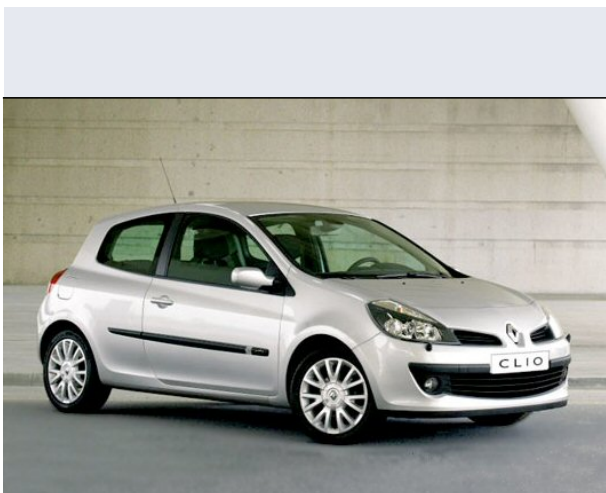

Clio 1.6 16V 3p. Iniziale

Vendi la tua auto in un click! Gratis!

Scheda Tecnica

Prezzo:	18721
Alimentazione:	benzina
Cilindrata:	1598 cc
Potenza:	82 kW (111 CV)
Velocità ½ Max:	190 km/h
Omologazione:	Euro 4
Portiere:	3
Posti a sedere:	5
Carrozzeria:	berlina 3/5 porte
Lunghezza:	399 cm
Larghezza:	171 cm
Altezza:	149 cm
Passo:	258 cm
Volume Bagagliaio:	288 - 1.038 dc min/max
Capacità ½ serbatoio:	55 litri
Motore:	4 cilindri in linea
Cambio:	meccanico a 5 rapporti
Coppia:	151
Accelerazione 0/100 km/h in:	10.20
Trazione:	anteriore
Massa:	1140 Kg
Consumi	
Ciclo Urbano 100 Km:	8 litri
Extraurbano 100 Km:	5 litri
Percorso Misto 100 Km:	6 litri