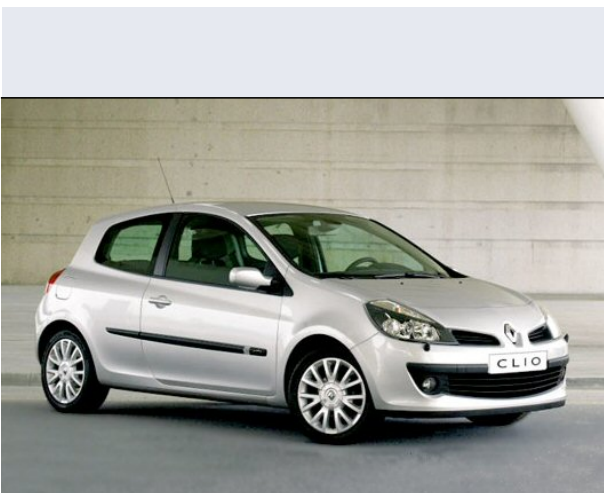

Clio 2.0 16V 5p. Proact. Luxe

Vendi la tua auto in un click! Gratis!

Scheda Tecnica

Prezzo:	18621
Alimentazione:	benzina
Cilindrata:	1998 cc
Potenza:	105 kW (143 CV)
Velocità ½ Max:	205 km/h
Omologazione:	Euro 4

Portiere:	5
Posti a sedere:	5
Carrozzeria:	berlina 3/5 porte
Lunghezza:	399 cm
Larghezza:	171 cm
Altezza:	149 cm
Passo:	258 cm
Volume Bagagliaio:	288 - 1.038 dc min/max
Capacità ½ serbatoio:	55 litri

Motore:	4 cilindri in linea
Cambio:	automatico a controllo elettronico a 4 ra
Coppia:	200
Accelerazione 0/100 km/h in:	9.80
Trazione:	anteriore
Massa:	1260 Kg