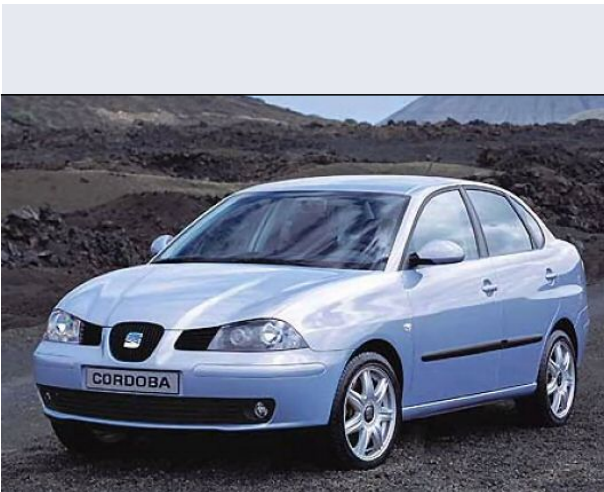

Cordoba 1.4 TDI.69 CV Reference

Vendi la tua auto in un click! Gratis!

Scheda Tecnica

Prezzo:	13781
Alimentazione:	diesel
Cilindrata:	1422 cc
Potenza:	51 kW (69 CV)
Velocità ½ Max:	167 km/h
Omologazione:	Euro 4

Portiere:	4
Posti a sedere:	5
Carrozzeria:	berlina 2/4 porte
Lunghezza:	428 cm
Larghezza:	170 cm
Altezza:	144 cm
Passo:	246 cm
Volume Bagagliaio:	485 -0 dc min/max
Capacità ½ serbatoio:	45 litri

Motore:	3 cilindri in linea
Cambio:	meccanico a 5 rapporti
Coppia:	155
Accelerazione 0/100 km/h in:	15.20
Trazione:	anteriore
Massa:	1144 Kg