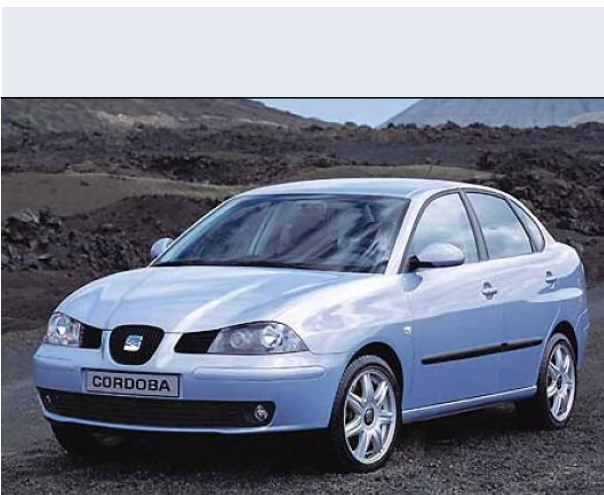

Cordoba 1.9 TDI.101 CV Stylance

Vendi la tua auto in un click! Gratis!

VENDI AUTO
AUTO MARKETPLACE

Scheda Tecnica

Prezzo: 16181
Alimentazione: diesel
Cilindrata: 1896 cc
Potenza: 74 kW (101 CV)
Velocità ½ Max: 192 km/h
Omologazione: Euro 4

Portiere: 4
Posti a sedere: 5
Carrozzeria: berlina 2/4 porte
Lunghezza: 428 cm
Larghezza: 170 cm
Altezza: 144 cm
Passo: 246 cm
Volume Bagagliaio: 485 -0 dc min/max
Capacità ½ serbatoio: 45 litri

Motore: 4 cilindri in linea
Cambio: meccanico a 5 rapporti
Coppia: 240
Accelerazione 0/100 km/h in: 11.10
Trazione: anteriore
Massa: 1171 Kg