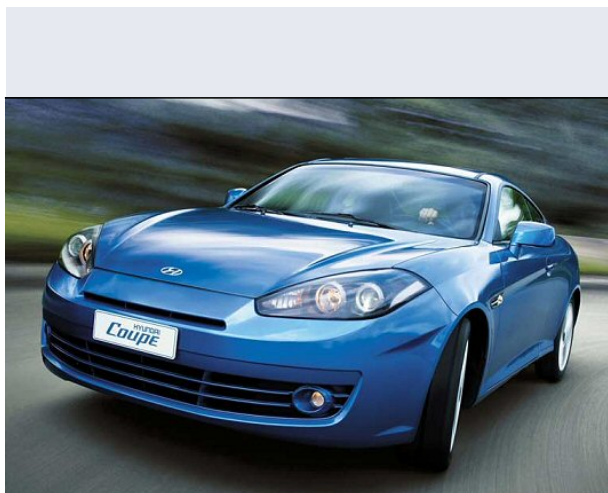

# Coupe 1.6 16V Active

Vendi la tua auto in un click! Gratis!

**VENDI AUTO**  
AUTO MARKETPLACE

## Scheda Tecnica

**Prezzo:** 19721  
**Alimentazione:** benzina  
**Cilindrata:** 1599 cc  
**Potenza:** 77 kW (105 CV)  
**Velocità ½ Max:** 185 km/h  
**Omologazione:** Euro 3

**Portiere:** 3  
**Posti a sedere:** 4  
**Carrozzeria:** coupé  
**Lunghezza:** 440 cm  
**Larghezza:** 176 cm  
**Altezza:** 133 cm  
**Passo:** 253 cm  
**Volume Bagagliaio:** 418 -800 dc min/max  
**Capacità ½ serbatoio:** 55 litri