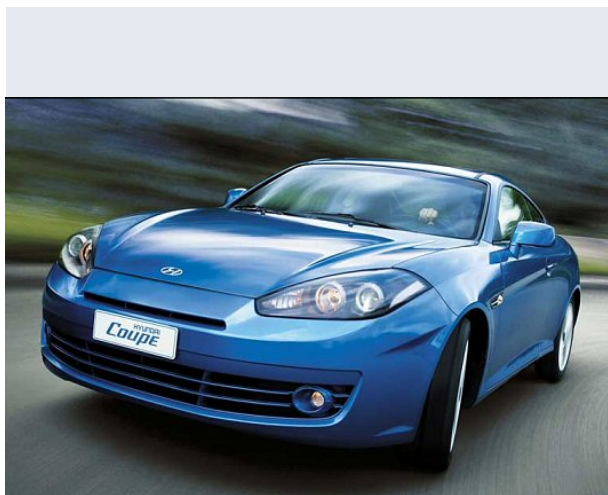

Coupe 2.7 24V Dynamic

Vendi la tua auto in un click! Gratis!

Scheda Tecnica

Prezzo: 24871
Alimentazione: benzina
Cilindrata: 2656 cc
Potenza: 122 kW (167 CV)
Velocità ½ Max: 220 km/h
Omologazione: Euro 3

Portiere: 3
Posti a sedere: 4
Carrozzeria: coupé
Lunghezza: 440 cm
Larghezza: 176 cm
Altezza: 133 cm
Passo: 253 cm
Volume Bagagliaio: 418 -800 dc min/max
Capacità ½ serbatoio: 55 litri

Motore: 6 cilindri a V (60°)
Cambio: meccanico a 6 rapporti
Coppia: 245
Accelerazione 0/100 km/h in: 8.30
Trazione: anteriore
Massa: 1349 Kg

Optionals

Cambio automatico sequenziale a 4 marce H-Matic euro:800, Vernice metallizzata euro:450, Vernice nera euro:450,