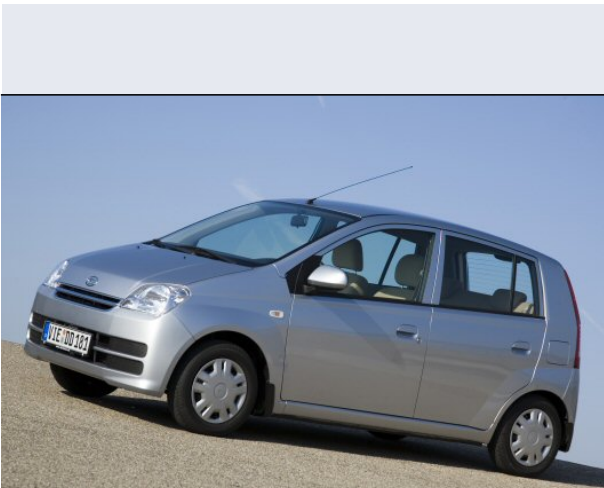

Cuore 1.0 12V 3p. SX

Vendi la tua auto in un click! Gratis!

Scheda Tecnica

Prezzo:	9566
Alimentazione:	benzina
Cilindrata:	989 cc
Potenza:	43 kW (58 CV)
Velocità ½ Max:	160 km/h
Omologazione:	Euro 4
Portiere:	3
Posti a sedere:	4
Carrozzeria:	berlina 3/5 porte
Lunghezza:	341 cm
Larghezza:	148 cm
Altezza:	150 cm
Passo:	238 cm
Volume Bagagliaio:	157 - 1.000 dc min/max
Capacità ½ serbatoio:	36 litri
Motore:	3 cilindri in linea
Cambio:	meccanico a 5 rapporti
Coppia:	109
Accelerazione 0/100 km/h in:	12.50
Trazione:	anteriore
Massa:	720 Kg
Consumi	
Ciclo Urbano 100 Km:	6 litri
Extraurbano 100 Km:	4 litri
Percorso Misto 100 Km:	4 litri

Accessori di Serie

ABS con EBD, Airbag guida, Airbag passeggero, Alette parasole con specchio di cortesia, Apertura bagagliaio dall'interno, Apertura dall'interno del tappo serbatoio, Appoggiatesta posteriori, Avvisatore acustico chiavi inserite, Avvisatore acustico luci accese, Cambio manuale a 5 marce, Cappelliera, Chiave con transponder, Chiusura centralizzata, Climatizzatore manuale, Consolle portabicchieri, Contagiri, Copricerchi, Correttore assetto fari, Cruscotto bi-colore, DUS (Door Unlocking System), Immobilizzatore elettronico, Interruttore inerziale, Lunotto termico, Orologio digitale, Parabrezza azzurrato, Paraurti in tinta con la carrozzeria, Posacenere con luce di cortesia, Predisposizione audio con antenna e 2 altoparlanti, Pretensionatore cinture anteriori, Retrovisori reg. elettricamente, Sedile posteriore sdoppiato, Servosterzo, Tergilunotto, Terzo stop, Vetri elettrici anteriori, Volante reg. in altezza,