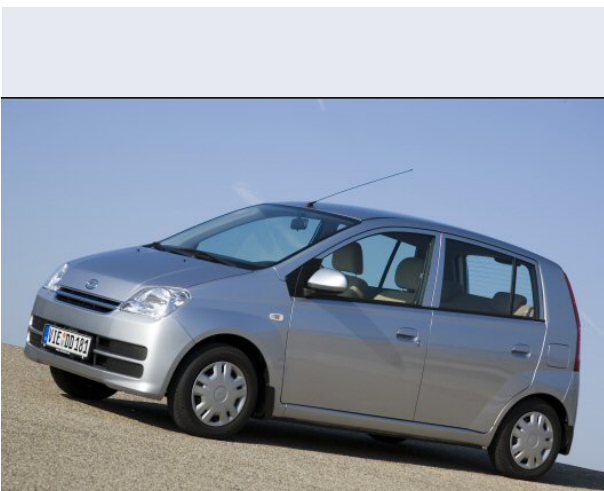

Cuore 1.0 12V 3p. Thrifty

Vendi la tua auto in un click! Gratis!

Scheda Tecnica

Prezzo:	7856
Alimentazione:	benzina
Cilindrata:	989 cc
Potenza:	43 kW (58 CV)
Velocità ½ Max:	160 km/h
Omologazione:	Euro 4
Portiere:	3
Posti a sedere:	4
Carrozzeria:	berlina 3/5 porte
Lunghezza:	341 cm
Larghezza:	148 cm
Altezza:	150 cm
Passo:	238 cm
Volume Bagagliaio:	157 - 1.000 dc min/max
Capacità ½ serbatoio:	36 litri
Motore:	3 cilindri in linea
Cambio:	meccanico a 5 rapporti
Coppia:	109
Accelerazione 0/100 km/h in:	12.50
Trazione:	anteriore
Massa:	720 Kg
Consumi	
Ciclo Urbano 100 Km:	5 litri
Extraurbano 100 Km:	3 litri
Percorso Misto 100 Km:	4 litri

Accessori di Serie

ABS con EBD, Airbag guida, Airbag passeggero, Apertura bagagliaio dall'interno, Apertura dall'interno del tappo serbatoio, Cambio manuale a 5 marce, Chiave con transponder, Correttore assetto fari, Cruscotto mono colore, Immobilizzatore elettronico, Interruttore inerziale, Lunotto termico, Parabrezza azzurrato, Predisposizione audio con antenna e 2 altoparlanti, Pretensionatore cinture, Tergilunotto, Terzo stop,