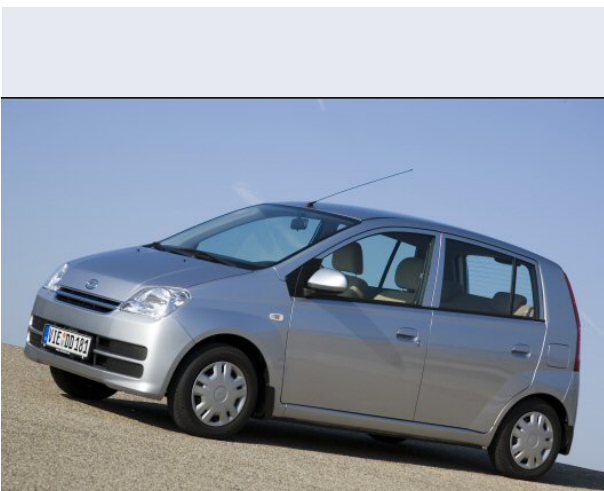

Cuore 1.0 12V 5p. SX

Vendi la tua auto in un click! Gratis!

Scheda Tecnica

Prezzo:	10016
Alimentazione:	benzina
Cilindrata:	989 cc
Potenza:	43 kW (58 CV)
Velocità ½ Max:	160 km/h
Omologazione:	Euro 4
Portiere:	5
Posti a sedere:	4
Carrozzeria:	berlina 3/5 porte
Lunghezza:	341 cm
Larghezza:	148 cm
Altezza:	150 cm
Passo:	238 cm
Volume Bagagliaio:	157 - 1.000 dc min/max
Capacità ½ serbatoio:	36 litri
Motore:	3 cilindri in linea
Cambio:	meccanico a 5 rapporti
Coppia:	109
Accelerazione 0/100 km/h in:	12.50
Trazione:	anteriore
Massa:	740 Kg
Consumi	
Ciclo Urbano 100 Km:	6 litri
Extraurbano 100 Km:	4 litri
Percorso Misto 100 Km:	4 litri

Accessori di Serie

ABS con EBD, Airbag guida, Airbag passeggero, Alette parasole con specchio di cortesia, Apertura bagagliaio dall'interno, Apertura dall'interno del tappo serbatoio, Appoggiatesta posteriori, Avvisatore acustico chiavi inserite, Avvisatore acustico luci accese, Cambio manuale a 5 marce, Cappelliera, Chiave con transponder, Chiusura centralizzata, Climatizzatore manuale, Consolle portabicchieri, Contagiri, Copricerchi, Correttore assetto fari, Cruscotto bi-colore, DUS (Door Unlocking System), Immobilizzatore elettronico, Interruttore inerziale, Lunotto termico, Orologio digitale, Parabrezza azzurrato, Paraurti in tinta con la carrozzeria, Posacenere con luce di cortesia, Predisposizione audio con antenna e 2 altoparlanti, Pretensionatore cinture anteriori, Retrovisori reg. elettricamente, Sedile posteriore sdoppiato, Servosterzo, Tergilunotto, Terzo stop, Vetri elettrici anteriori, Volante reg. in altezza,

Optionals

Airbag laterali euro:370, Cambio automatico a 4 marce euro:810, Sedile guida regolabile in altezza euro:230, Vernice metallizzata euro:230,