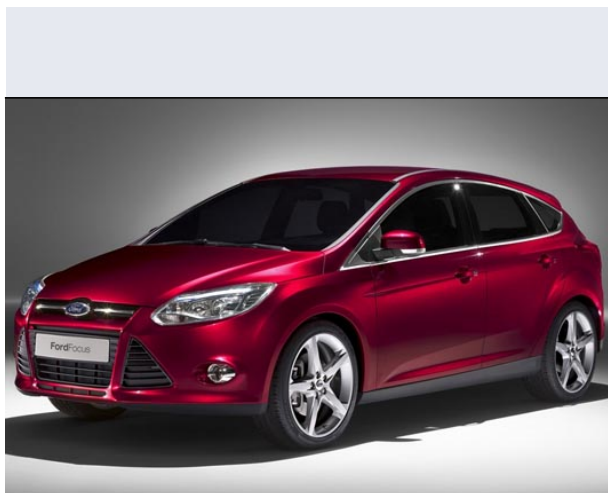

Focus 1.6 TDCi (90CV) 5p.

Vendi la tua auto in un click! Gratis!

VENDI AUTO
AUTO MARKETPLACE

Scheda Tecnica

Prezzo:	17551
Alimentazione:	diesel
Cilindrata:	1560 cc
Potenza:	66 kW (90 CV)
Velocità ½ Max:	177 km/h
Omologazione:	Euro 4
Portiere:	5
Posti a sedere:	5
Carrozzeria:	berlina 3/5 porte
Lunghezza:	434 cm
Larghezza:	184 cm
Altezza:	145 cm
Passo:	264 cm
Volume Bagagliaio:	385 - 1.245 dc min/max
Capacità ½ serbatoio:	55 litri
Motore:	4 cilindri in linea
Cambio:	meccanico a 5 rapporti
Coppia:	215
Accelerazione 0/100 km/h in:	12.60
Trazione:	anteriore
Massa:	1352 Kg
Consumi	
Ciclo Urbano 100 Km:	5 litri
Extraurbano 100 Km:	4 litri
Percorso Misto 100 Km:	4 litri