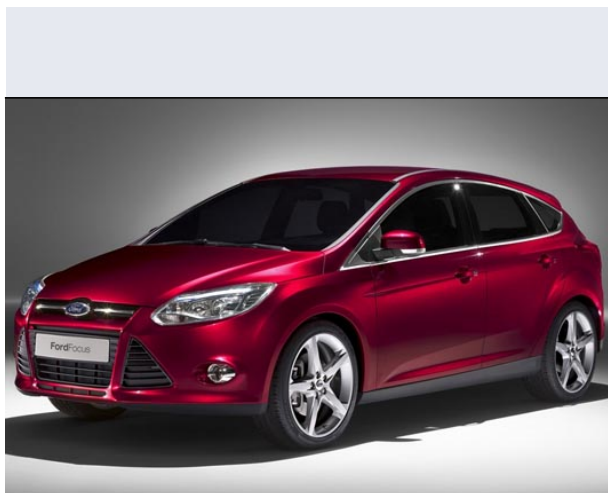

Focus 1.6 TDCi (90CV) Coupe

Vendi la tua auto in un click! Gratis!

VENDI AUTO
AUTO MARKETPLACE

Scheda Tecnica

Prezzo:	16951
Alimentazione:	diesel
Cilindrata:	1560 cc
Potenza:	66 kW (90 CV)
Velocità ½ Max:	177 km/h
Omologazione:	Euro 4
Portiere:	3
Posti a sedere:	5
Carrozzeria:	berlina 3/5 porte
Lunghezza:	434 cm
Larghezza:	184 cm
Altezza:	145 cm
Passo:	264 cm
Volume Bagagliaio:	385 - 1.245 dc min/max
Capacità ½ serbatoio:	55 litri
Motore:	4 cilindri in linea
Cambio:	meccanico a 5 rapporti
Coppia:	215
Accelerazione 0/100 km/h in:	12.60
Trazione:	anteriore
Massa:	1333 Kg
Consumi	
Ciclo Urbano 100 Km:	5 litri
Extraurbano 100 Km:	4 litri
Percorso Misto 100 Km:	4 litri