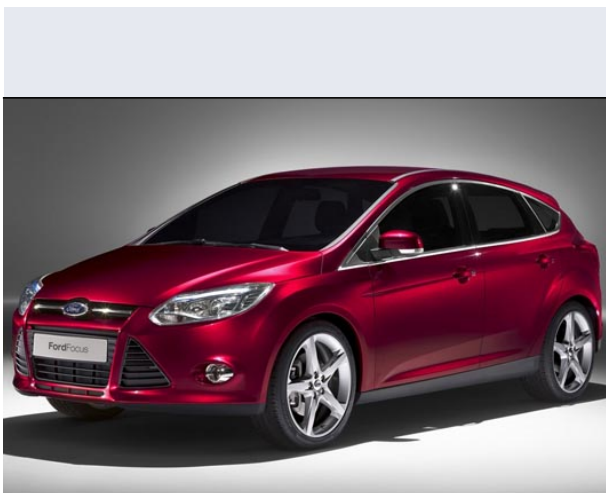

Focus 1.6 TDCi Coupe Filtro a.p.

Vendi la tua auto in un click! Gratis!

Scheda Tecnica

Prezzo:	18851
Alimentazione:	diesel
Cilindrata:	1560 cc
Potenza:	80 kW (109 CV)
Velocità ½ Max:	188 km/h
Omologazione:	Euro 4
Portiere:	3
Posti a sedere:	5
Carrozzeria:	berlina 3/5 porte
Lunghezza:	434 cm
Larghezza:	184 cm
Altezza:	145 cm
Passo:	264 cm
Volume Bagagliaio:	385 - 1.245 dc min/max
Capacità ½ serbatoio:	55 litri
Motore:	4 cilindri in linea
Cambio:	meccanico a 5 rapporti
Coppia:	240
Accelerazione 0/100 km/h in:	10.90
Trazione:	anteriore
Massa:	1333 Kg
Consumi	
Ciclo Urbano 100 Km:	6 litri
Extraurbano 100 Km:	4 litri
Percorso Misto 100 Km:	4 litri