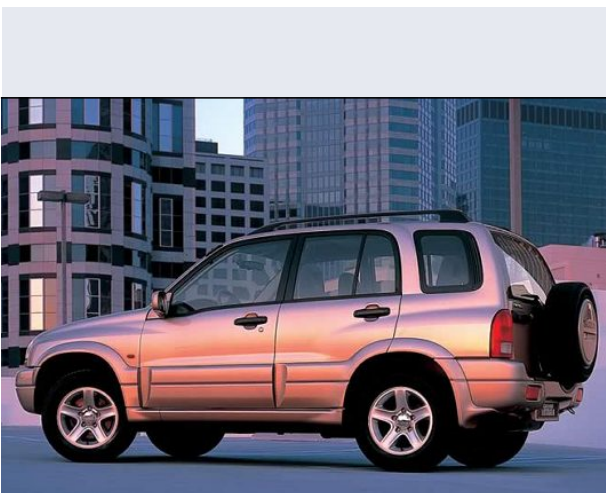

Grand Vitara 1.9 DDiS 5p. Executive

Vendi la tua auto in un click! Gratis!

VENDI AUTO
AUTO MARKETPLACE

Scheda Tecnica

Prezzo:	31141
Alimentazione:	diesel
Cilindrata:	1870 cc
Potenza:	95 kW (129 CV)
Velocità ½ Max:	170 km/h
Omologazione:	Euro 4
Portiere:	5
Posti a sedere:	5
Carrozzeria:	fuoristrada chiusa
Lunghezza:	447 cm
Larghezza:	181 cm
Altezza:	170 cm
Passo:	264 cm
Volume Bagagliaio:	398 - 1.386 dc min/max
Capacità ½ serbatoio:	66 litri
Motore:	4 cilindri in linea
Cambio:	meccanico a 5 rapporti
Coppia:	300
Accelerazione 0/100 km/h in:	13.20
Trazione:	integrale permanente
Massa:	1590 Kg
Consumi	
Ciclo Urbano 100 Km:	9 litri
Extraurbano 100 Km:	6 litri
Percorso Misto 100 Km:	7 litri