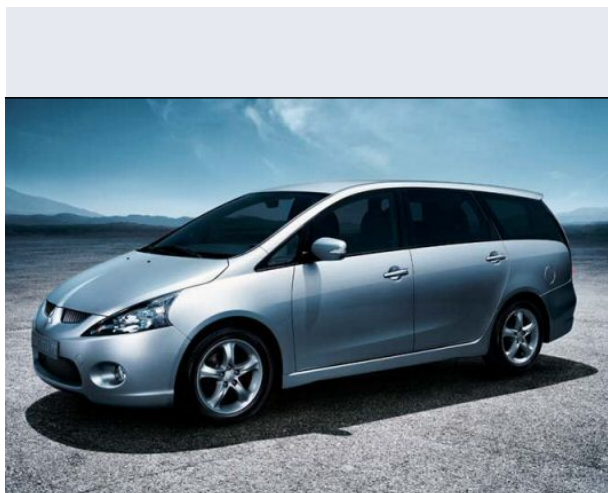

Grandis 2.0 DI D 7 p.ti Invite

Vendi la tua auto in un click! Gratis!

Scheda Tecnica

Prezzo:	27101
Alimentazione:	diesel
Cilindrata:	1968 cc
Potenza:	100 kW (136 CV)
Velocità ½ Max:	195 km/h
Omologazione:	Euro 4
Portiere:	5
Posti a sedere:	7
Carrozzeria:	monovolume e multispazio
Lunghezza:	477 cm
Larghezza:	180 cm
Altezza:	166 cm
Passo:	283 cm
Volume Bagagliaio:	220 - 1.545 dc min/max
Capacità ½ serbatoio:	65 litri
Motore:	4 cilindri in linea
Cambio:	meccanico a 6 rapporti
Coppia:	176
Accelerazione 0/100 km/h in:	10.80
Trazione:	anteriore
Massa:	1710 Kg
Consumi	
Ciclo Urbano 100 Km:	8 litri
Extraurbano 100 Km:	5 litri
Percorso Misto 100 Km:	6 litri

Accessori di Serie

ABS, Airbag a tendina 1

Optionals

Vernice metallizzata-micallizzata euro:450, Navigatore MP-8200 con schermo M.D.S. Multy Display Station euro: 2.550:Navigatore MP-8200 :Multi Display Station con touch screen a colori 7 , Sist. di intrattenimento DVD per sed. post., Monitor 7 rimovib. euro: 1.350:Adattatore 220V :Monitor a colori 7 rimovibile :Telecomando :Sistema di intrattenimento DVD per sedili posteriori :2 cuffie senza fili ,