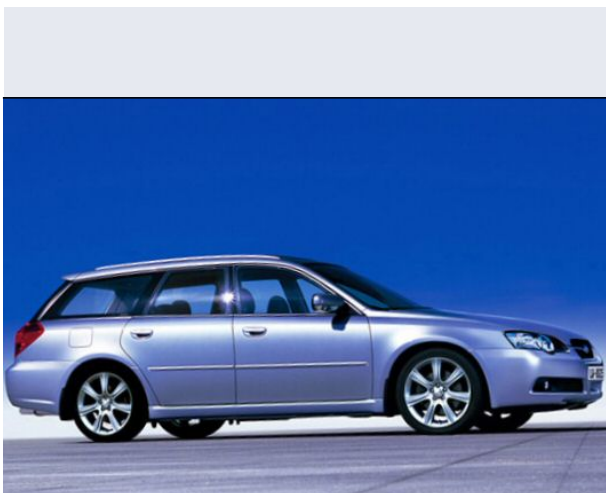

Legacy 2.0 16V SW AWD aut. AC Bi Fuel

Vendi la tua auto in un click! Gratis!

VENDI AUTO
AUTO MARKETPLACE

Scheda Tecnica

Prezzo: 33921
Alimentazione: benzina o GPL
Cilindrata: 1994 cc
Potenza: 121 kW (165 CV)
Velocità $\frac{1}{2}$ Max: 193 km/h
Omologazione: Euro 4

Portiere: 5
Posti a sedere: 5
Carrozzeria: station wagon
Lunghezza: 472 cm
Larghezza: 173 cm
Altezza: 147 cm
Passo: 267 cm
Volume Bagagliaio: 459 - 1.649 dc min/max
Capacità $\frac{1}{2}$ serbatoio: 64 litri