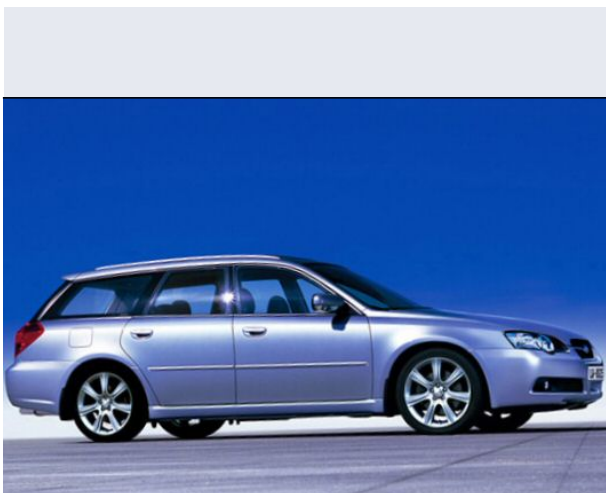

Legacy 2.0 16V SW AWD aut. AC Bi Fuel

Vendiauto vendi in un click gratuitamente la tua auto usata!

Vendiauto
auto marketplace

Scheda Tecnica

Prezzo: 33.921 euro
Alimentazione: benzina o GPL
Cilindrata: 1994 cc
Potenza: 121 kW (165 CV)
Velocità Max: 193 km/h
Omologazione: Euro 4

Portiere: 5
Posti a sedere: 5
Carrozzeria: station wagon
Lunghezza: 472 cm
Larghezza: 173 cm
Altezza: 147 cm
Passo: 267 cm
Volume Bagagliaio: 459 - 1.649 dc min/max
Capacità serbatoio: 64 litri

Motore: 4 cilindri contrapposti
Cambio: automatico a controllo elettronico a 4 ra
Coppia: 187 Nm
Accelerazione 0/100 km/h in: 11,8 secondi
Trazione: integrale permanente
Massa: 1320 Kg