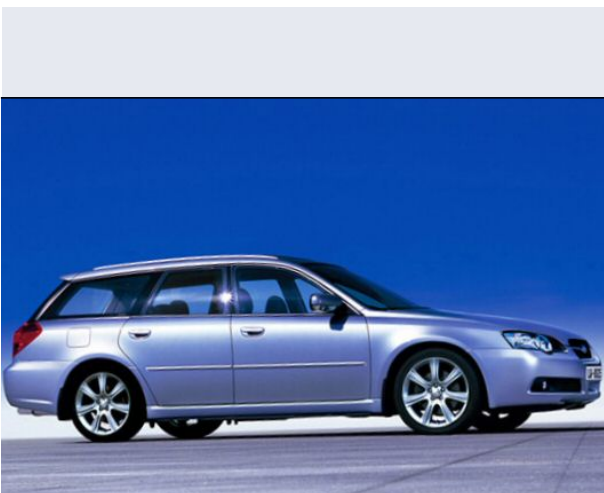

# Legacy 3.0R 24V SW AWD Spec. B ZK

Vendi la tua auto in un click! Gratis!