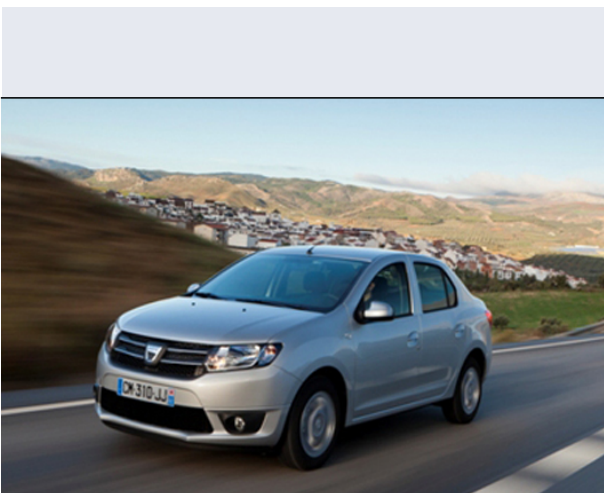

Logan 1.6 16V 4p. Laureate

Vendi la tua auto in un click! Gratis!

Scheda Tecnica

Prezzo:	9881
Alimentazione:	benzina
Cilindrata:	1598 cc
Potenza:	77 kW (105 CV)
Velocità ½ Max:	183 km/h
Omologazione:	Euro 4

Portiere:	4
Posti a sedere:	5
Carrozzeria:	berlina 2/4 porte
Lunghezza:	425 cm
Larghezza:	174 cm
Altezza:	153 cm
Passo:	263 cm
Volume Bagagliaio:	510 -0 dc min/max
Capacità ½ serbatoio:	50 litri

Motore:	4 cilindri in linea
Cambio:	meccanico a 5 rapporti
Coppia:	170
Accelerazione 0/100 km/h in:	10.20
Trazione:	anteriore
Massa:	1040 Kg