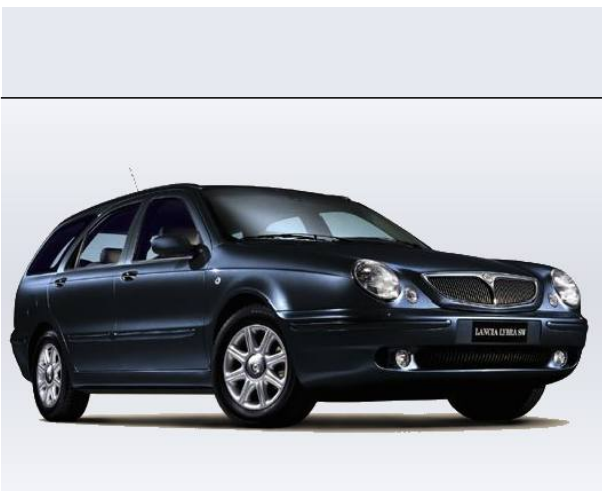

Lybra 1.6 16V S.W. Business

Scheda Tecnica

Prezzo:	22231
Alimentazione:	benzina
Cilindrata:	1596 cc
Potenza:	76 kW (103 CV)
Velocità ½ Max:	185 km/h
Omologazione:	Euro 3
Portiere:	5
Posti a sedere:	5
Carrozzeria:	station wagon
Lunghezza:	447 cm
Larghezza:	174 cm
Altezza:	147 cm
Passo:	259 cm
Volume Bagagliaio:	420 - 1.300 dc min/max
Capacità ½ serbatoio:	60 litri
Motore:	4 cilindri in linea
Cambio:	meccanico a 5 rapporti
Coppia:	145
Accelerazione 0/100 km/h in:	11.90
Trazione:	anteriore
Massa:	1290 Kg
Consumi	
Ciclo Urbano 100 Km:	11 litri
Extraurbano 100 Km:	6 litri
Percorso Misto 100 Km:	8 litri

Vendi la tua auto in un click! Gratis!

Accessori di Serie

ABS, Airbag guida, Airbag laterali, Airbag passeggero, Appoggiatesta anteriore, Appoggiatesta posteriori, Autoradio integrata, Cambio manuale a 5 marce, Check panel, Chiave elettronica (CODE), Chiusura centralizzata con telecomando, Climatizzatore automatico sdoppiato sx-dx, Copertura bagagliaio, Correttore assetto fari, Display multifunzionale su plancia, EBD - Ripartitore elettronico di frenata, Esclusione sigla posteriore motorizzazione, Idroguida, Illuminazione vano portaoggetti, Immobilizzatore elettronico, Indicatore temperatura esterna, Luci cortesia sottoporta, Plafoniera portellone vano bagagli, Portabicchieri e lattine, Predisposizione Telepass, Presa di corrente vano bagagli, Pretensionatore cinture anteriori, Retrovisori elettrici, Ricircolo aria, Ruotino di scorta, Sedile guida regolabile in altezza, Sedile posteriore sdoppiato e ribaltabile, Specchi retrovisori esterni elettrici con sbrinamento, Specchio retrovisore lato guida a doppia curvatura, Tergilunotto, Vetri elettrici anteriori, Vetri elettrici posteriori, Volante reg. in altezza, Volante reg. in profondità, Window Bags,