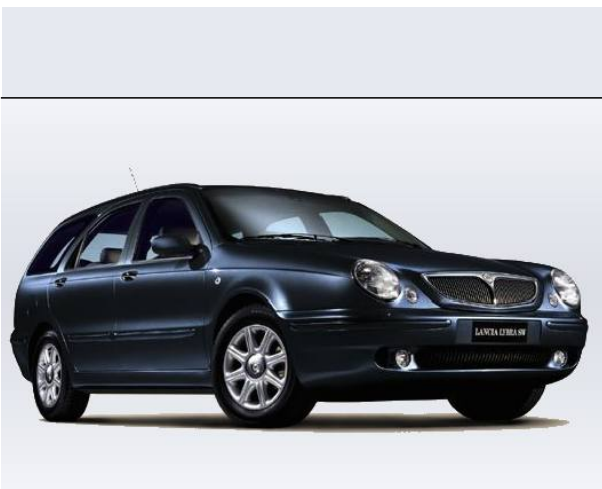

Lybra 1.9 JTD S.W. Emblema

Vendi la tua auto in un click! Gratis!

Scheda Tecnica

Prezzo:	29041
Alimentazione:	diesel
Cilindrata:	1910 cc
Potenza:	85 kW (116 CV)
Velocità ½ Max:	190 km/h
Omologazione:	Euro 3
Portiere:	5
Posti a sedere:	5
Carrozzeria:	station wagon
Lunghezza:	447 cm
Larghezza:	174 cm
Altezza:	147 cm
Passo:	259 cm
Volume Bagagliaio:	420 - 1.300 dc min/max
Capacità ½ serbatoio:	60 litri
Motore:	4 cilindri in linea
Cambio:	meccanico a 5 rapporti
Coppia:	275
Accelerazione 0/100 km/h in:	11.50
Trazione:	anteriore
Massa:	1350 Kg
Consumi	
Ciclo Urbano 100 Km:	8 litri
Extraurbano 100 Km:	4 litri
Percorso Misto 100 Km:	6 litri