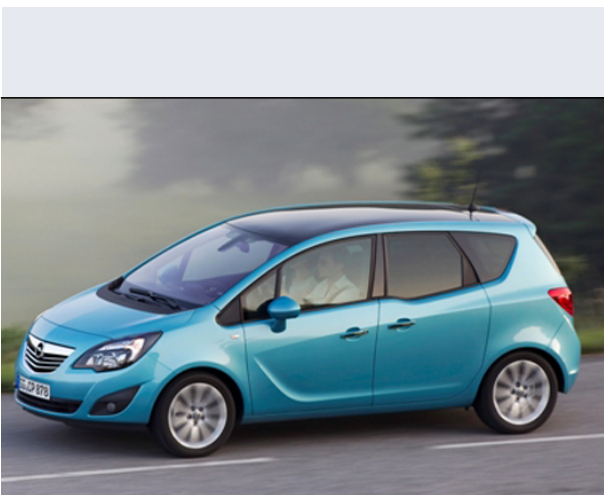

Meriva 1.7 16V CDTI Cosmo

Vendi la tua auto in un click! Gratis!

Scheda Tecnica

Prezzo:	20151
Alimentazione:	diesel
Cilindrata:	1686 cc
Potenza:	74 kW (101 CV)
Velocità ½ Max:	178 km/h
Omologazione:	Euro 4
Portiere:	5
Posti a sedere:	5
Carrozzeria:	monovolume e multispazio
Lunghezza:	405 cm
Larghezza:	169 cm
Altezza:	162 cm
Passo:	263 cm
Volume Bagagliaio:	415 - 1.420 dc min/max
Capacità ½ serbatoio:	53 litri
Motore:	4 cilindri in linea
Cambio:	meccanico a 5 rapporti
Coppia:	240
Accelerazione 0/100 km/h in:	13.40
Trazione:	anteriore
Massa:	1380 Kg
Consumi	
Ciclo Urbano 100 Km:	6 litri
Extraurbano 100 Km:	4 litri
Percorso Misto 100 Km:	5 litri