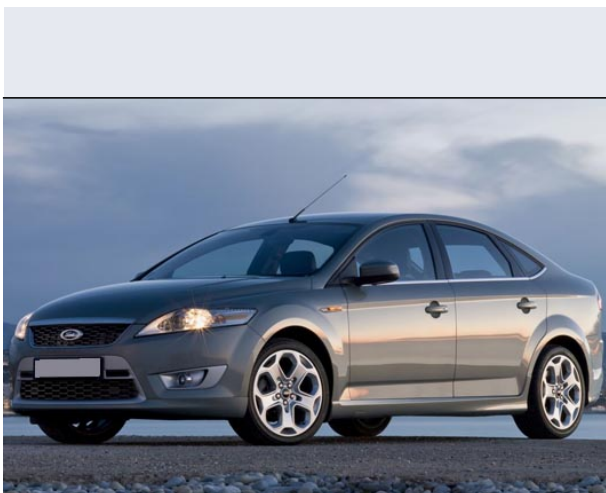

Mondeo 1.8 SCi 16V 4p. Titanium

Vendi la tua auto in un click! Gratis!

Scheda Tecnica

Prezzo:	24151
Alimentazione:	benzina
Cilindrata:	1798 cc
Potenza:	96 kW (131 CV)
Velocità ½ Max:	207 km/h
Omologazione:	Euro 4

Portiere:	4
Posti a sedere:	5
Carrozzeria:	berlina 2/4 porte
Lunghezza:	473 cm
Larghezza:	181 cm
Altezza:	143 cm
Passo:	275 cm
Volume Bagagliaio:	500 -0 dc min/max
Capacità ½ serbatoio:	59 litri

Motore:	4 cilindri in linea
Cambio:	meccanico a 6 rapporti
Coppia:	175
Accelerazione 0/100 km/h in:	10.50
Trazione:	anteriore
Massa:	1405 Kg