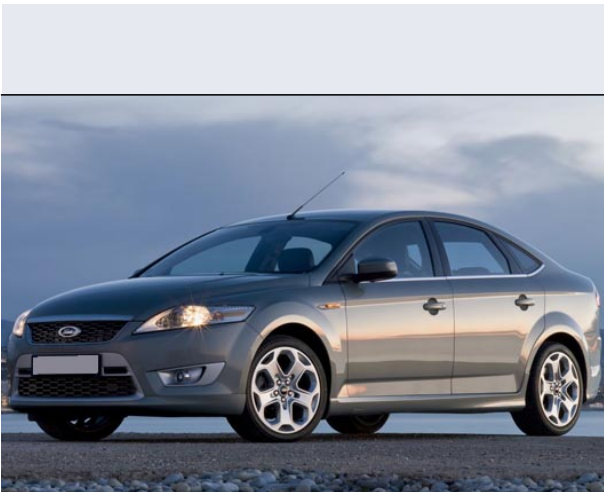

Mondeo 2.0 16V 4p. Titanium

Vendi la tua auto in un click! Gratis!

Scheda Tecnica

Prezzo:	24151
Alimentazione:	benzina
Cilindrata:	1999 cc
Potenza:	107 kW (145 CV)
Velocità ½ Max:	215 km/h
Omologazione:	Euro 4

Portiere:	4
Posti a sedere:	5
Carrozzeria:	berlina 2/4 porte
Lunghezza:	473 cm
Larghezza:	181 cm
Altezza:	143 cm
Passo:	275 cm
Volume Bagagliaio:	500 -0 dc min/max
Capacità ½ serbatoio:	59 litri

Motore:	4 cilindri in linea
Cambio:	meccanico a 5 rapporti
Coppia:	190
Accelerazione 0/100 km/h in:	9.80
Trazione:	anteriore
Massa:	1372 Kg