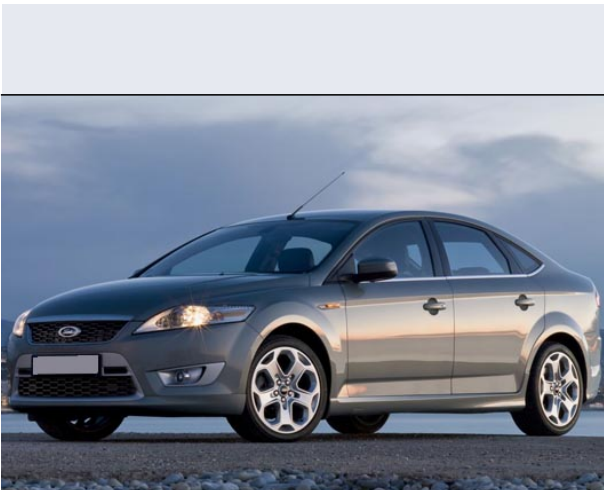

Mondeo 2.0 16V TDCi.115CV 4p.

Vendi la tua auto in un click! Gratis!

VENDI AUTO
AUTO MARKETPLACE

Scheda Tecnica

Prezzo:	23651
Alimentazione:	diesel
Cilindrata:	1998 cc
Potenza:	85 kW (116 CV)
Velocità ½ Max:	200 km/h
Omologazione:	Euro 4

Portiere:	4
Posti a sedere:	5
Carrozzeria:	berlina 2/4 porte
Lunghezza:	473 cm
Larghezza:	181 cm
Altezza:	143 cm
Passo:	275 cm
Volume Bagagliaio:	500 -0 dc min/max
Capacità ½ serbatoio:	59 litri

Motore:	4 cilindri in linea
Cambio:	meccanico a 5 rapporti
Coppia:	285
Accelerazione 0/100 km/h in:	10.80
Trazione:	anteriore
Massa:	1496 Kg