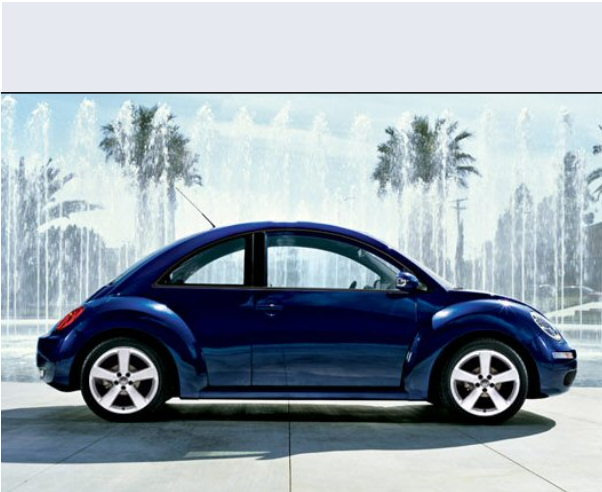

New Beetle 1.6

Vendi la tua auto in un click! **Gratis!**

VENDI AUTO
AUTO MARKETPLACE

Scheda Tecnica

Prezzo:	21551
Alimentazione:	benzina
Cilindrata:	1595 cc
Potenza:	75 kW (102 CV)
Velocità ½ Max:	179 km/h
Omologazione:	Euro 4

Portiere:	3
Posti a sedere:	4
Carrozzeria:	berlina 3/5 porte
Lunghezza:	408 cm
Larghezza:	173 cm
Altezza:	150 cm
Passo:	250 cm
Volume Bagagliaio:	209 -0 dc min/max
Capacità ½ serbatoio:	55 litri

Motore:	4 cilindri in linea
Cambio:	meccanico a 5 rapporti
Coppia:	148
Accelerazione 0/100 km/h in:	11.60
Trazione:	anteriore
Massa:	1241 Kg