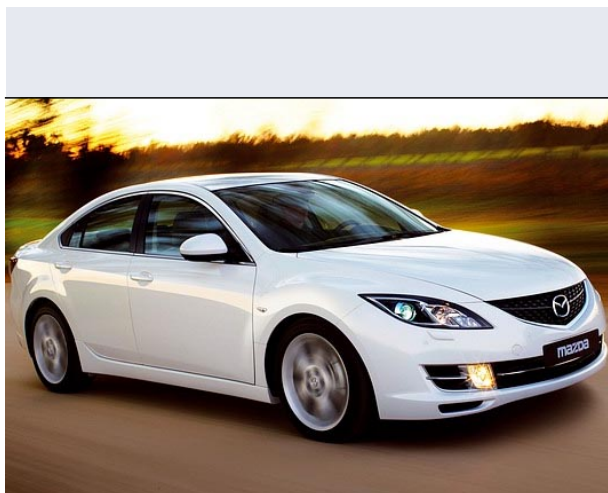

Nuova Mazda6 2.3 16V 4p. Leather & Bose

Vendi la tua auto in un click! Gratis!

VENDI AUTO
AUTO MARKETPLACE

Scheda Tecnica

Prezzo:	25501
Alimentazione:	benzina
Cilindrata:	2261 cc
Potenza:	122 kW (166 CV)
Velocità $\frac{1}{2}$ Max:	214 km/h
Omologazione:	Euro 4
Portiere:	4
Posti a sedere:	5
Carrozzeria:	berlina 2/4 porte
Lunghezza:	467 cm
Larghezza:	178 cm
Altezza:	144 cm
Passo:	268 cm
Volume Bagagliaio:	501 -0 dc min/max
Capacità $\frac{1}{2}$ serbatoio:	64 litri
Motore:	4 cilindri in linea
Cambio:	meccanico a 6 rapporti
Coppia:	207
Accelerazione 0/100 km/h in:	8.90
Trazione:	anteriore
Massa:	1430 Kg
Consumi	
Ciclo Urbano 100 Km:	11 litri
Extraurbano 100 Km:	6 litri
Percorso Misto 100 Km:	8 litri