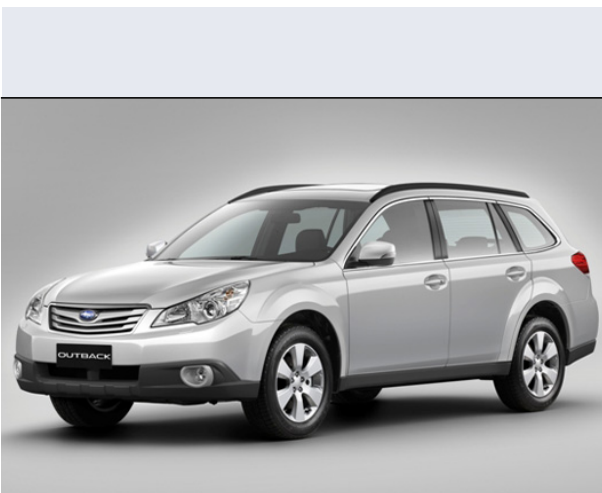

Outback 2.5 16V AWD FY

Vendi la tua auto in un click! **Gratis!**

Scheda Tecnica

Prezzo:	34731
Alimentazione:	benzina
Cilindrata:	2457 cc
Potenza:	121 kW (165 CV)
Velocità ½ Max:	198 km/h
Omologazione:	Euro 4
Portiere:	5
Posti a sedere:	5
Carrozzeria:	station wagon
Lunghezza:	473 cm
Larghezza:	177 cm
Altezza:	155 cm
Passo:	267 cm
Volume Bagagliaio:	459 - 1.649 dc min/max
Capacità ½ serbatoio:	64 litri
Motore:	4 cilindri contrapposti
Cambio:	meccanico a 5 rapporti
Coppia:	226
Accelerazione 0/100 km/h in:	9.80
Trazione:	integrale permanente
Massa:	1355 Kg
Consumi	
Ciclo Urbano 100 Km:	12 litri
Extraurbano 100 Km:	6 litri
Percorso Misto 100 Km:	8 litri

Accessori di Serie

ABS + EBD, Airbag a tendina, Airbag guida, Airbag laterali, Airbag passeggero, Ancoraggio seggiolino bambini tipo Isofix, Appoggiatesta anteriori attivi, Appoggiatesta posteriori, Barre anti-intrusione, Box portaoggetti centrale, Bracciolo centrale sedile posteriore, Cambio manuale a 5 marce, Cerchi in lega con pneumatici 215-6 R16, Chiave con transponder, Chiusura centralizzata con telecomando integrato nella chiave, Chiusura di sicurezza per bambini porte post., Cinture di sicurezza post. con ancoraggio cintura centrale, Climatizzatore automatico, Comando int. apertura sportellino benzina, Contagiri analogico, Correttore elettrico assetto fari, Dual Range (riduttore), Fascia inferiore parabrezza riscaldabile, Fendinebbia, Hi-Fi System AM-FM-LW-RDS + CD (integrato) - 6 speakers, Immobilizer, Indicatore temperatura esterna, Interno in tessuto pregiato, Luce vano bagagli, Luci di lettura anteriori, Lunotto termico, Mancorrenti di tipo integrato black, Multidisplay (consumo istantaneo e medio - autonomia - timer), Orologio digitale, Portabicchiere ant. e post., Presa aggiuntiva 12 volts nel cassetto centrale, Regolatore automatico velocit