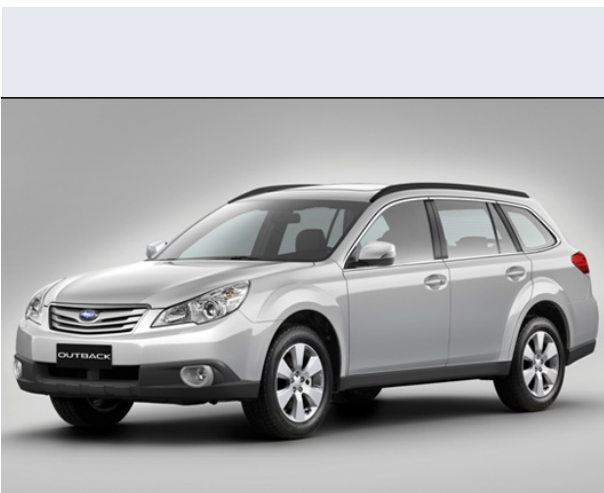

Outback 2.5 16V AWD aut. AY

Vendi la tua auto in un click! Gratis!

Scheda Tecnica

Prezzo: 37531
Alimentazione: benzina
Cilindrata: 2457 cc
Potenza: 121 kW (165 CV)
Velocità ½ Max: 197 km/h
Omologazione: Euro 4

Portiere: 5
Posti a sedere: 5
Carrozzeria: station wagon
Lunghezza: 473 cm
Larghezza: 177 cm
Altezza: 155 cm
Passo: 267 cm
Volume Bagagliaio: 459 - 1.649 dc min/max
Capacità ½ serbatoio: 64 litri

Motore: 4 cilindri contrapposti
Cambio: automatico a controllo elettronico a 4 ra
Coppia: 226
Accelerazione 0/100 km/h in: 10.90
Trazione: integrale permanente
Massa: 1355 Kg