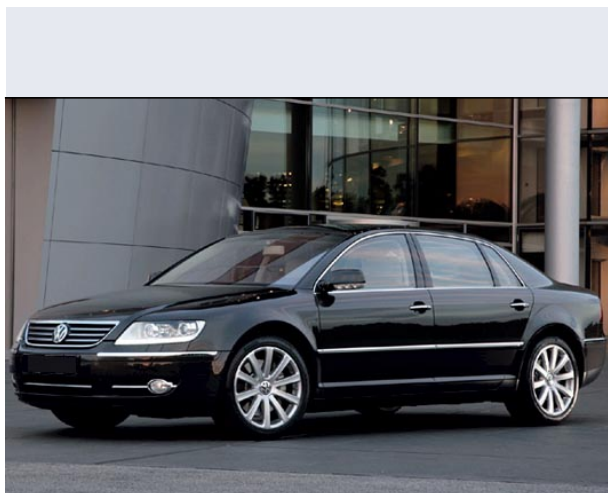

Phaeton 3.0 V6 TDI 5 posti Tiptr. 4motion

Vendi la tua auto in un click! Gratis!

VENDI AUTO
AUTO MARKETPLACE

Scheda Tecnica

Prezzo: 67181
Alimentazione: diesel
Cilindrata: 2967 cc
Potenza: 165 kW (224 CV)
Velocità ½ Max: 234 km/h
Omologazione: Euro 4