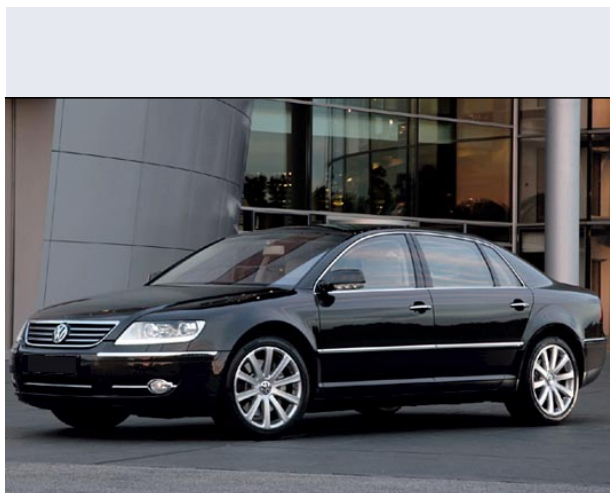

Phaeton 3.2 V6 4 posti Tiptronic 4motion

Vendi la tua auto in un click! Gratis!

VENDI AUTO
AUTO MARKETPLACE

Scheda Tecnica

Prezzo: 83971
Alimentazione: benzina
Cilindrata: 3189 cc
Potenza: 177 kW (241 CV)
Velocità ½ Max: 239 km/h
Omologazione: Euro 4