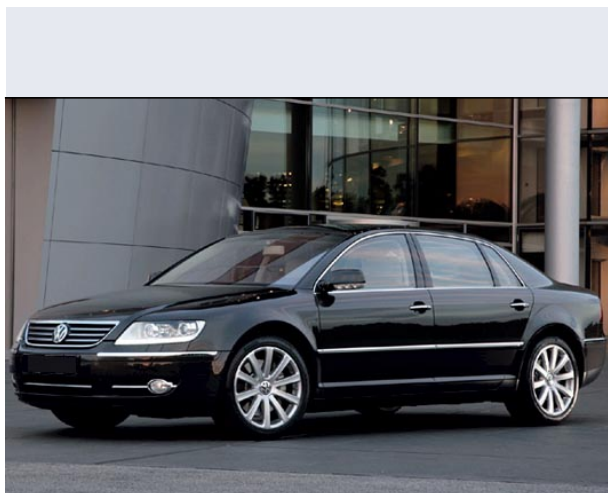

Phaeton 4.2 V8 4 posti Tiptr. 4motion

Vendi la tua auto in un click! Gratis!

VENDI AUTO
AUTO MARKETPLACE

Scheda Tecnica

Prezzo: 100081
Alimentazione: benzina
Cilindrata: 4172 cc
Potenza: 246 kW (335 CV)
Velocità $\frac{1}{2}$ Max: 250 km/h
Omologazione: Euro 4