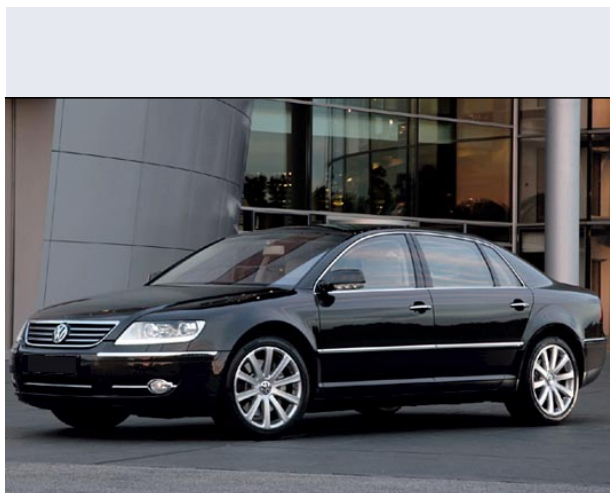

Phaeton L 5.0 V10 TDI 4 posti Tip. 4m

Vendi la tua auto in un click! Gratis!

VENDI AUTO
AUTO MARKETPLACE

Scheda Tecnica

Prezzo: 109861
Alimentazione: diesel
Cilindrata: 4921 cc
Potenza: 230 kW (313 CV)
Velocità ½ Max: 250 km/h
Omologazione: Euro 3